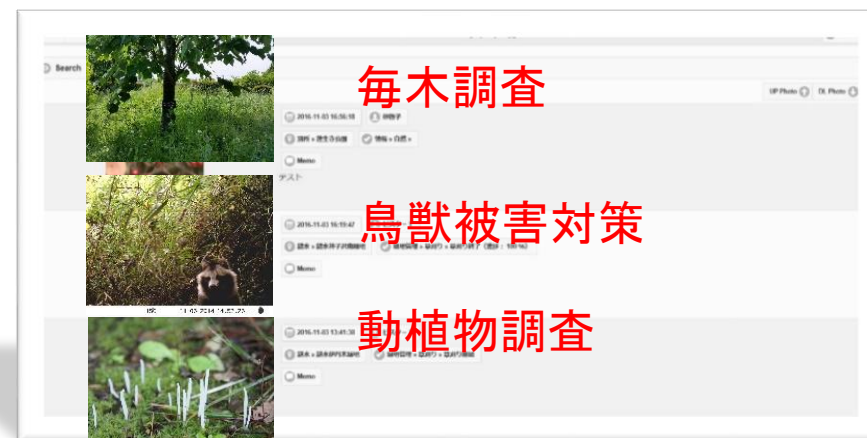

本部管理
データ整理作業

刈り込み作業前

刈り込み作業後

2016年11月1日から
マンション緑地管理業者様に利用していただいています

ウォーキングアイ

旅行代理店・
ウォーキングGP等の皆様へ
MAP上のピンを利用してウォーキングルー
トの計画・記録に利用できます

防災ハザードアイ

消防団・教育機関・道路管理者等の皆様へ
MAP上のピンを利用して、
・防災ハザードMAPの作成
・災害時の被害状況を
把握します

ネイチャーアイ

公園管理者
自然保護団体等の皆様へ
動植物の調査・研究に活用
・希少種の位置情報
・毎木調査（樹種・樹高等）
・鳥獣被害対策など

土木管理アイ

土木工事業者 施設管理業者の皆様へ

土木工事の位置情報や作業内容等をデータベース化して、台帳作成や報告書作成に活用できます

不動産管理アイ

不動産業・自治体財政課等の 皆様へ

土地や家屋などの不動産を、位置情報付きデータで管理できます