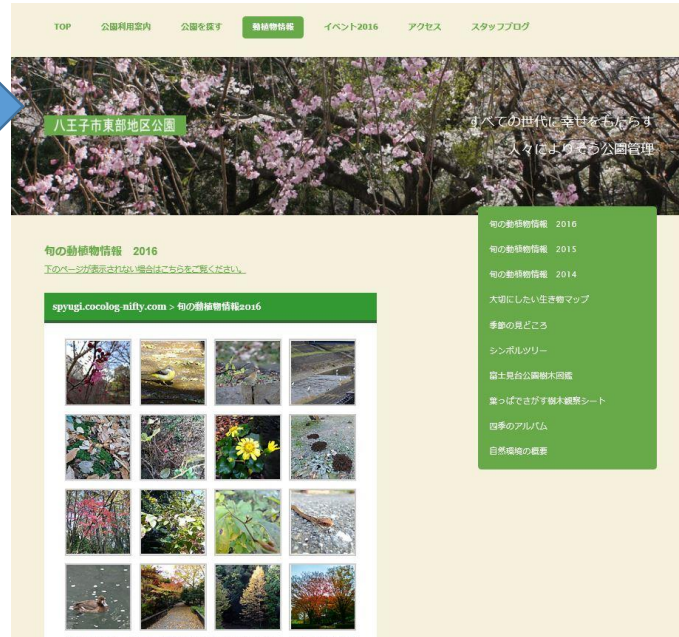

検索 リセット

UP Photo DL Photo DL Excel DL All

2015-12-21 16:31:19 FN-F

別所・浄瑠璃緑地 緑地管理・清掃・落ち葉清掃終了(進捗: 30%)

Memo

レポート編集

2015-12-21 16:08:27 ビスター-K

ダウンロードしたExcelファイルの活用例

市の報告書の様式に変換して提出します

ダウンロードしたデータの活用例

ダウンロードした画像データを
HPスタッフブログ
四季のアルバムに活用

報告書の添付資料
サイン一覧表(どこの公園にどのような
サインを掲示したか)に活用

パークフレンドアイ

—公園利用者（市民）と公園管理者をつなぐ—

公園の様子

自然情報・不具合情報