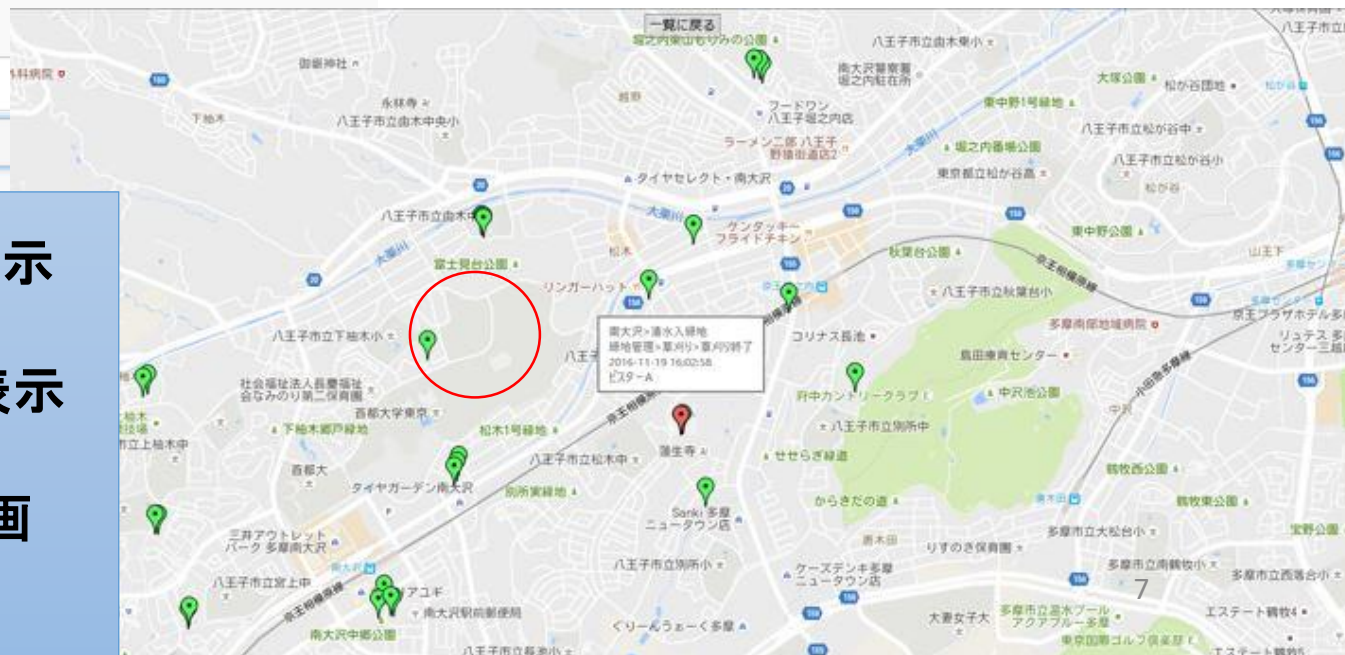

自ら活用中!

地区・公園名・作業・項目を
メニューから選択

写真を撮って送信
必要に応じてメモを入力

草刈の場合:進捗を%で!
伐採の場合:本数を入力

送信→完了の
画面で確認

管理画面を見てみましょう！

レポート内容が時系列で表示されます

← Prev Next → レポート一覧 User List 桐啓子 Logout

Search

UP Photo ↑ DL Photo ↓ DL Excel ↓ DL All ↓

2016-11-22 11:14:35 FN-F
別所 » 九兵衛坂公園 緑地管理 » 草刈り » 草刈り終了 (進捗: 100%)
Memo
メモを記入してください
レポート編集

2016-11-22 11:03:01 石倉寛
大塚 » 大塚下田公園 情報 » 要望・苦情
Memo
レポート編集

2016-11-22 11:01:58 石倉寛
大塚 » 大塚下田公園 情報 » 要望・苦情

管理画面を見てみましょう！

- 位置情報の確認と編集ができます
- レポート内容の確認と編集ができます

レポート編集画面

地図 全画面表示画面

- 全画面表示では選択したレポートが中央に表示されます
- ピンにカーソルを合わせるとレポート内容が表示されます
- ピンをクリックするとそれぞれのレポート編集画面に飛びます

データのダウンロード

- Searchで日付・報告者を選択します。
- DLExcel・DLPhotをクリック