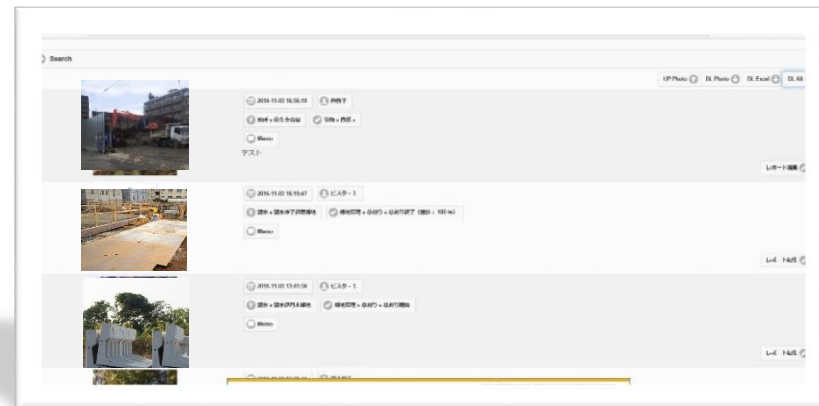

ネイチャーアイ

公園管理者
自然保護団体等の皆様へ
動植物の調査・研究に活用
・希少種の位置情報
・毎木調査（樹種・樹高等）
・鳥獣被害対策など

土木管理アイ

土木工事業者 施設管理業者の皆様へ

土木工事の位置情報や作業内容等をデータベース化して、台帳作成や報告書作成に活用できます

不動産管理アイ

不動産業・自治体財政課等の 皆様へ

土地や家屋などの不動産を、位置情報付きデータで管理できます