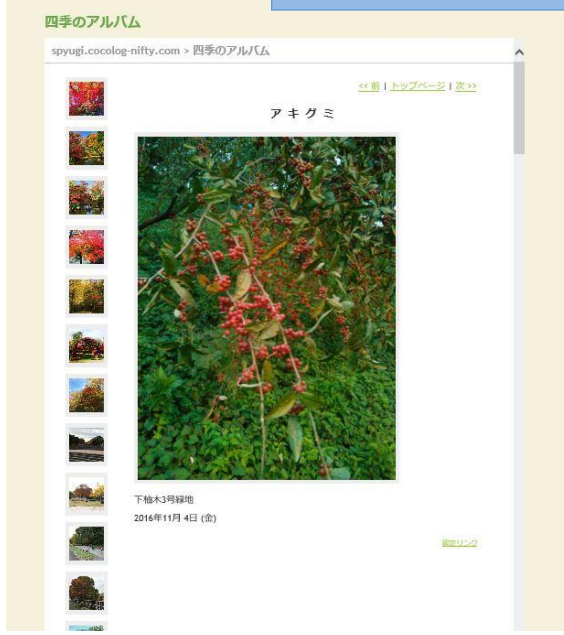

検索 リセット

UP Photo DL Photo DL Excel DL All

2015-12-21 16:31:19 FN-F

別所・浄瑠璃緑地 緑地管理・清掃・落ち葉清掃終了(進捗: 30%)

Memo

レポート編集

2015-12-21 16:08:27 ビスター-K

ダウンロードしたExcelファイルの活用例

市の報告書の様式に変換して提出します

ダウンロードしたデータの活用例

ダウンロードした画像データを
HPスタッフブログ
四季のアルバムに活用

報告書の添付資料
サイン一覧表(どこの公園にどのような
サインを掲示したか)に活用

パークフレンドアイ

—公園利用者（市民）と公園管理者をつなぐ—

公園の様子

自然情報・不具合情報