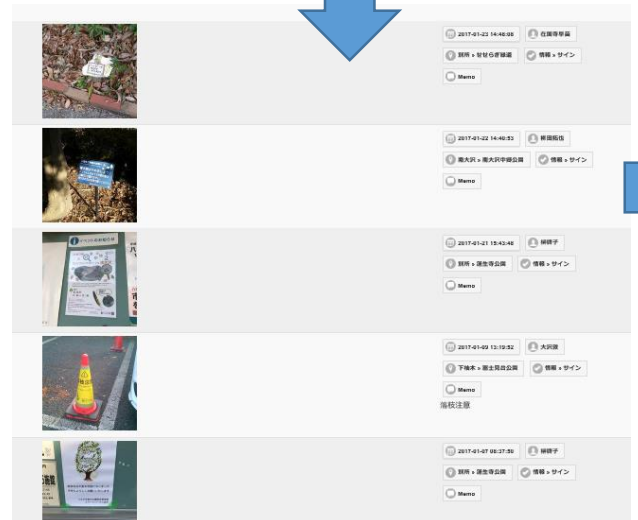

ダウンロードしたExcelファイルの活用例

- 日付・報告者・地区・公園・作業・項目・メモ等がExcelの表でダウンロードできます。
- 事業報告書の緑地管理項目に反映しています。

	A	B	C	D	E	F	G	H	I	J	K	L	M	N	O	P	Q
1	14502501	2015-12-1	2015-12-1	ビスター-A	南大沢	南大沢緑地	緑地管理	清掃	落ち葉清掃		2	100	南大沢_南	No.2	139.3687	35.61087	4
2	145024462	2015-12-1	2015-12-1	大沢敦	松が谷	東中野公園	情報	サイン			0		松が谷_東		139.4143	35.62716	46.17
3	145024458	2015-12-1	2015-12-1	大沢敦	松が谷	東中野公園	情報	サイン			0		松が谷_東		139.4139	35.627	26
4	145024171	2015-12-1	2015-12-1	神啓子	別所	蓮生寺公園	情報	清掃			0		別所_蓮生		139.394	35.61894	5
5	145024135	2015-12-1	2015-12-1	ビスター-1	鹿島	鹿島緑地	緑地管理	清掃	落ち葉清掃		2	0	鹿島_鹿島		0	0	0
6	145024002	2015-12-1	2015-12-1	ビスター-A	南大沢	南大沢緑地	緑地管理	清掃	落ち葉清掃		0		南大沢_南	No.2	139.3688	35.61086	3
7	145023961	2015-12-1	2015-12-1	ビスター-A	南大沢	南大沢みど	緑地管理	清掃	落ち葉清掃		2	100	南大沢_南		139.3723	35.61229	3
8	145023937	2015-12-1	2015-12-1	ビスター-1	鹿島	鹿島緑地	緑地管理	清掃	落ち葉清掃		0		鹿島_鹿島		0	0	0
9	145022923	2015-12-1	2015-12-1	ビスター-A	南大沢	南大沢みど	緑地管理	清掃	落ち葉清掃		0		南大沢_南		139.3723	35.61229	3
10	145022698	2015-12-1	2015-12-1	ビスター-A	南大沢	谷戸山雲	緑地管理	清掃	落ち葉清掃		2	100	南大沢_谷		139.374	35.61448	4
11	145022594	2015-12-1	2015-12-1	ビスター-1	鹿島	鹿島公園	緑地管理	清掃	定期清掃		2	0	鹿島_鹿島		0	0	0
12	145022477	2015-12-1	2015-12-1	ビスター-1	鹿島	鹿島公園	緑地管理	清掃	定期清掃		0		鹿島_鹿島		0	0	0
13	145022468	2015-12-1	2015-12-1	ビスター-1	鹿島	鹿島公園	緑地管理	清掃	落ち葉清掃		2	0	鹿島_鹿島		0	0	0
14	145022221	2015-12-1	2015-12-1	ビスター-1	鹿島	鹿島公園	緑地管理	清掃	落ち葉清掃		0		鹿島_鹿島		0	0	0
15	145022118	2015-12-1	2015-12-1	ビスター-1	越野	越野吹上	緑地管理	清掃	見回り清掃		2	30	越野_越野		0	0	0
16	145022067	2015-12-1	2015-12-1	ビスター-A	南大沢	谷戸山雲	緑地管理	清掃	落ち葉清掃		0		南大沢_谷		139.374	35.61444	3

市の報告書の様式に変換して提出します

ダウンロードしたデータの活用例

ダウンロードした画像データを
HPスタッフブログ
四季のアルバムに活用

報告書の添付資料
サイン一覧表(どこの公園にどのような
サインを掲示したか)に活用